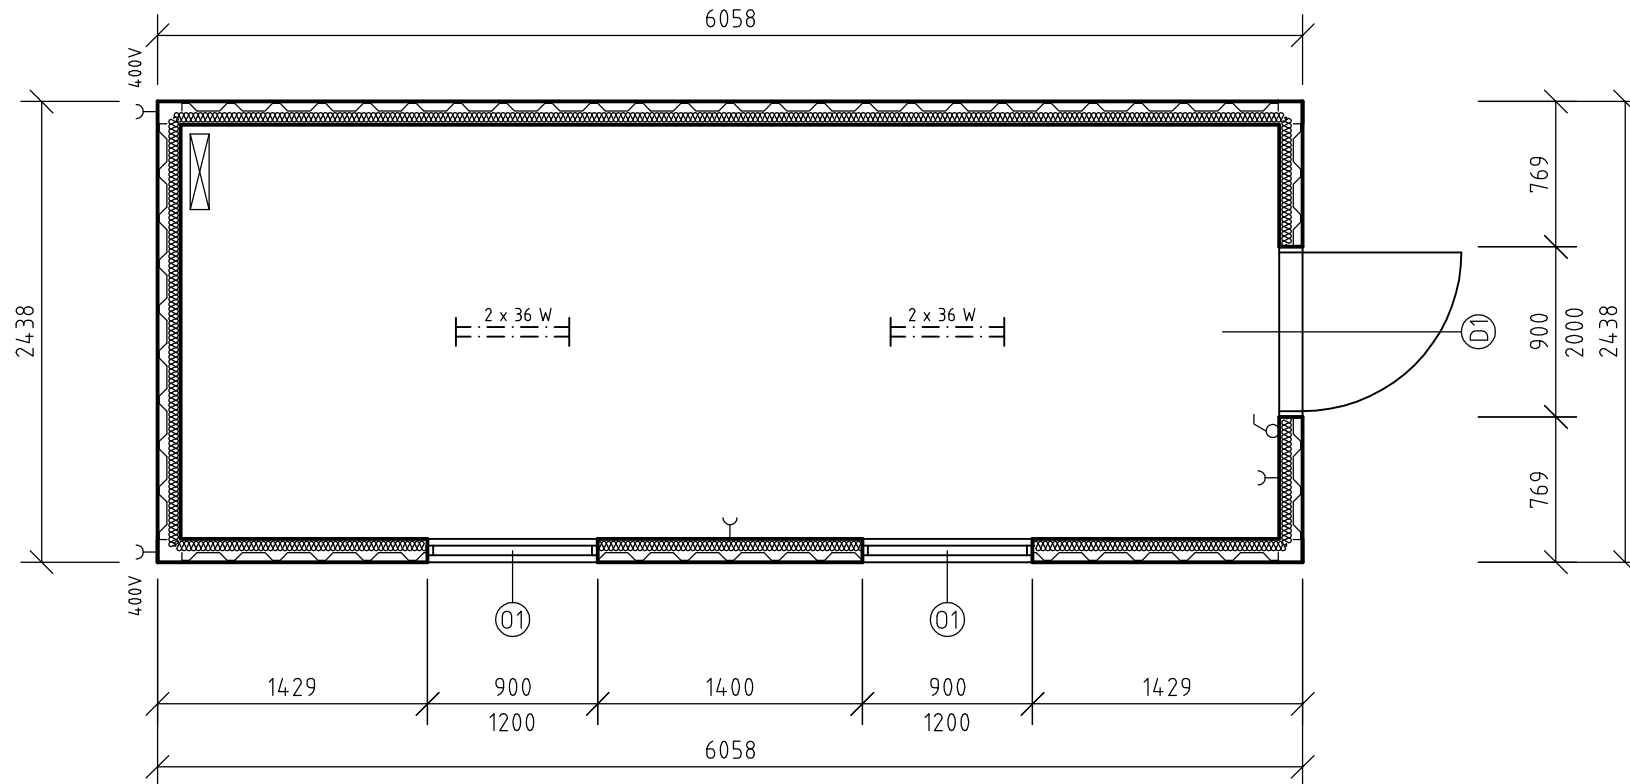

## KM 20' kancelária (6058x2438x2591 mm) KM 2

**KIMÁ Trade**

### OKNO

- ⓪1 plastové okno + roleta - 900x1200 mm

### DVERE

- vonkajšie:

- ⓪1 plastové dvere - 900x2000 mm
- ⓪2 oceľové dvere - 900x2000 mm
- ⓪3 dvere Hormann - typ MZ1 - 875x2000 mm

### PODLAHA

- vodeodolná preglejka hr. 18 mm + PVC linoleum hr. 1,3 mm