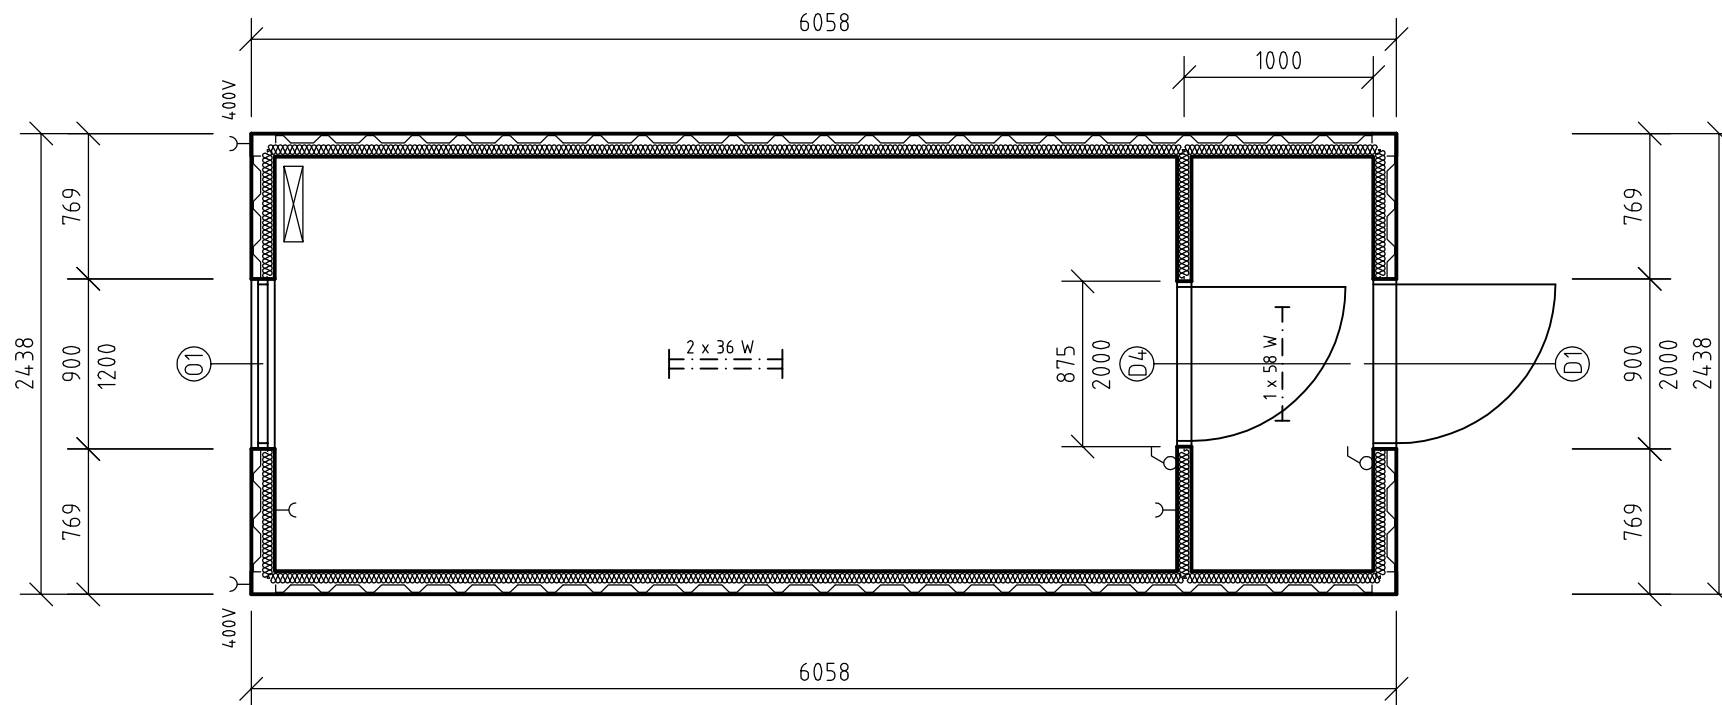

KM 20' kancelária (6058x2438x2591 mm) KM 3

OKNO

- ① plastové okno + roleta - 900x1200 mm

DVERE

- vonkajšie:

- ① plastové dvere - 900x2000 mm
- ② oceľové dvere - 900x2000 mm
- ③ dvere Hormann - typ MZ1 - 875x2000 mm

- vnútorné:

- ④ dvere Hormann - typ ZK1 - 875x2000 mm

IZOLÁCIA

- izolácia z minerálnej vlny + paropriepustná fólia
- a) steny a strop hr. 50 mm
- b) podlaha hr. 100 mm

OBKLAD STIEN

- preglejka biela perlička hr. 10 mm

PODLAHA

- vodeodolná preglejka hr. 18 mm + PVC linoleum hr. 1,3 mm